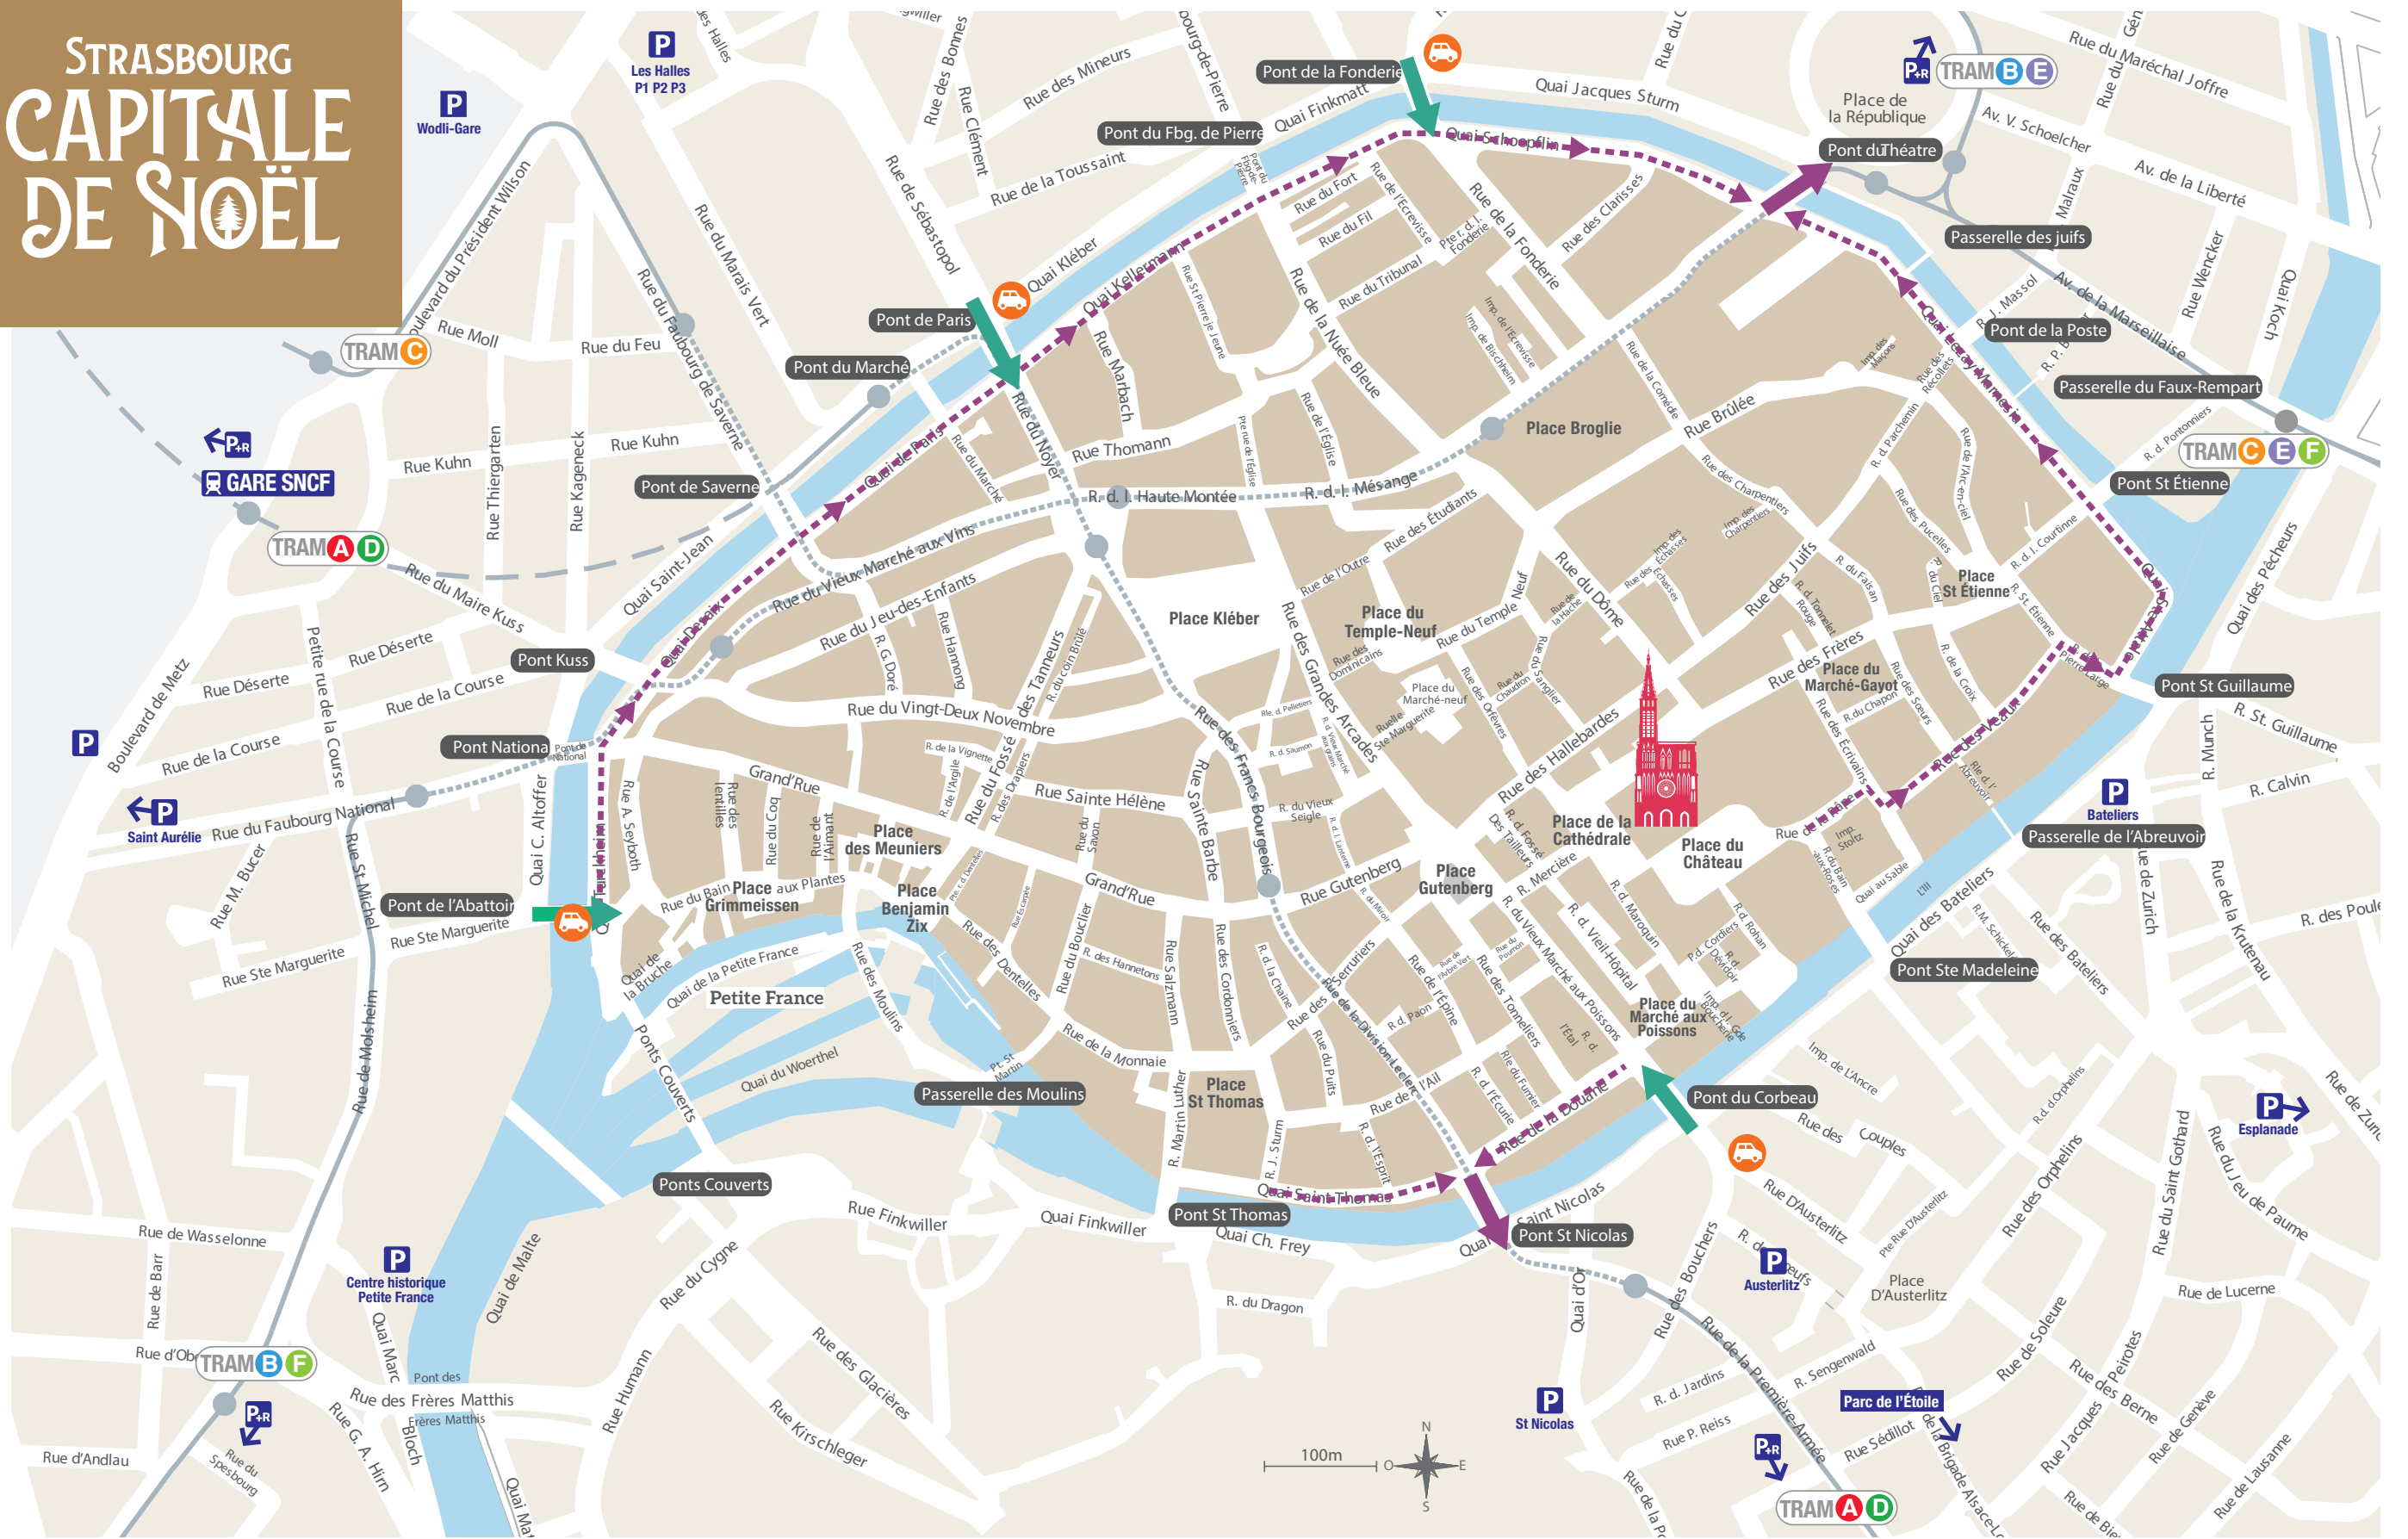

STRASBOURG CAPITALE DE NOËL

DU 27 NOVEMBRE AU 27 DÉCEMBRE 2024
PLAN D'ACCÈS AUTOMOBILE ENTRE 11H30 ET 21H

-  4 ponts d'entrée VL contrôlés
-  2 ponts de sortie VL
-  Cheminements vers les sorties pour les VL