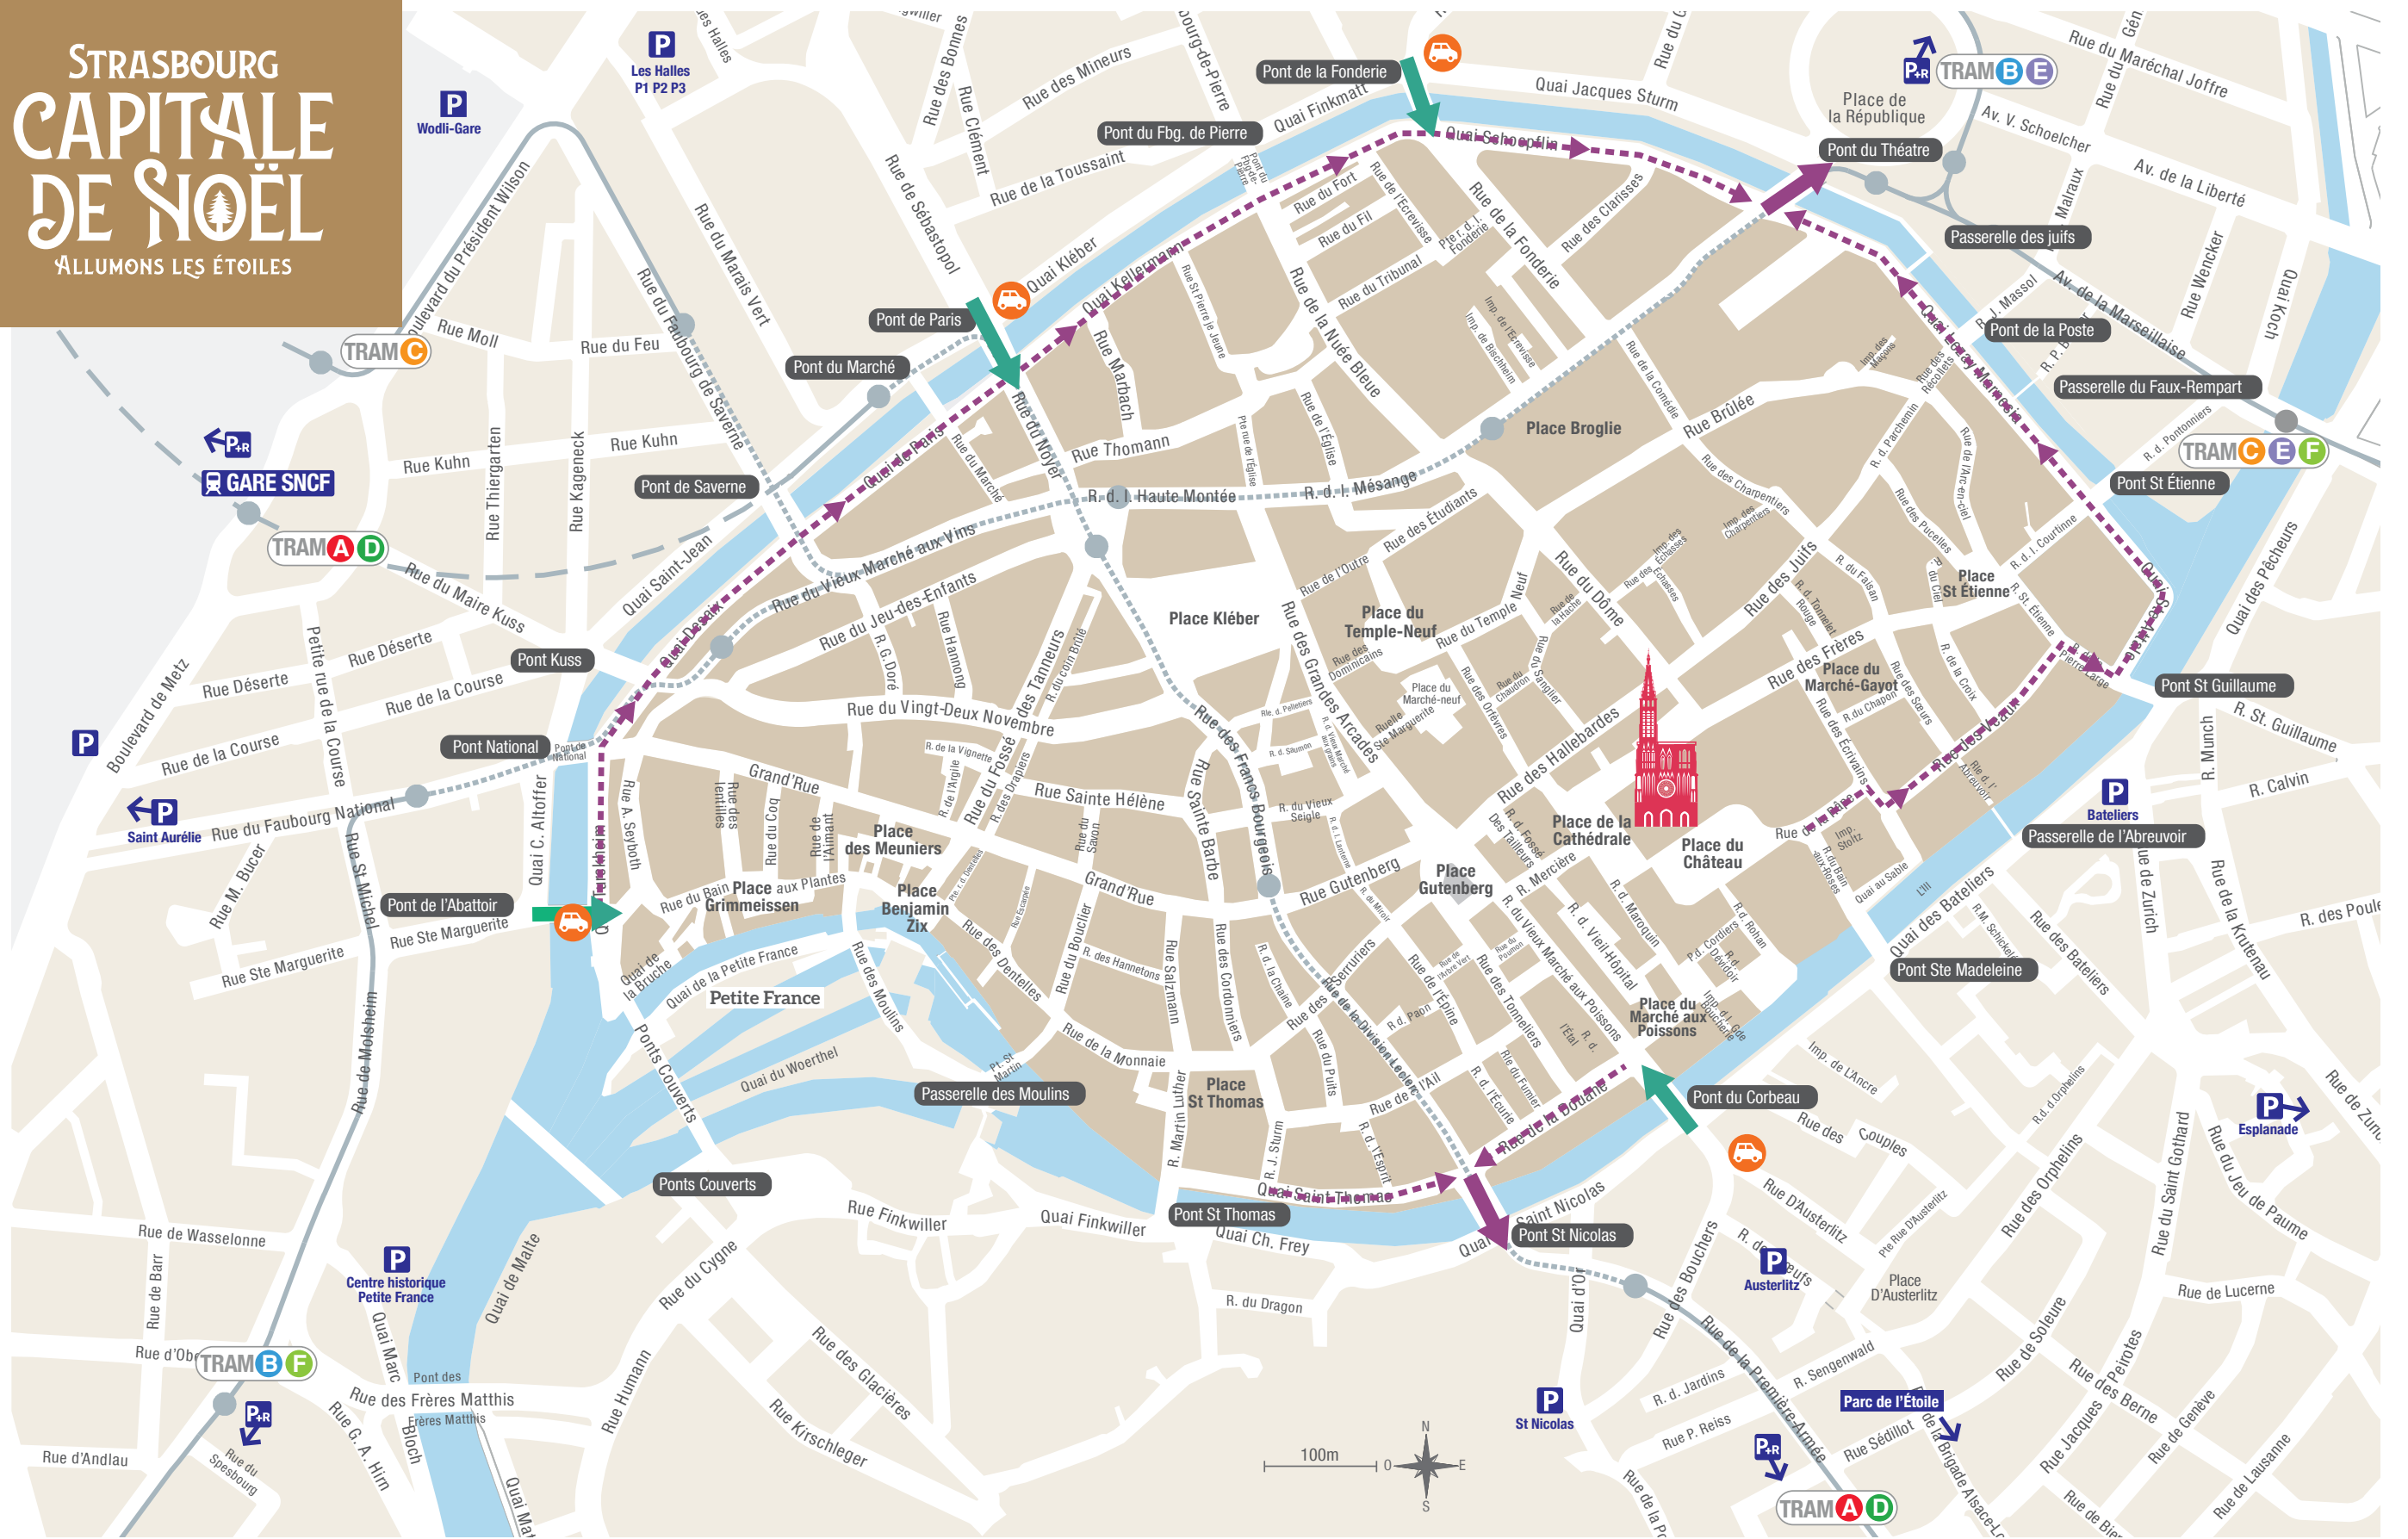

# STRASBOURG CAPITALE DE NOËL

ALLUMONS LES ÉTOILES

À PARTIR DU 26 NOVEMBRE  
**PLAN D'ACCÈS AUTOMOBILE ENTRE 11H ET 20H**  
 (21h les vendredis et 22h les samedis)

-  4 ponts d'entrée VL contrôlés
-  2 ponts de sortie VL
-  Cheminements vers les sorties pour les VL